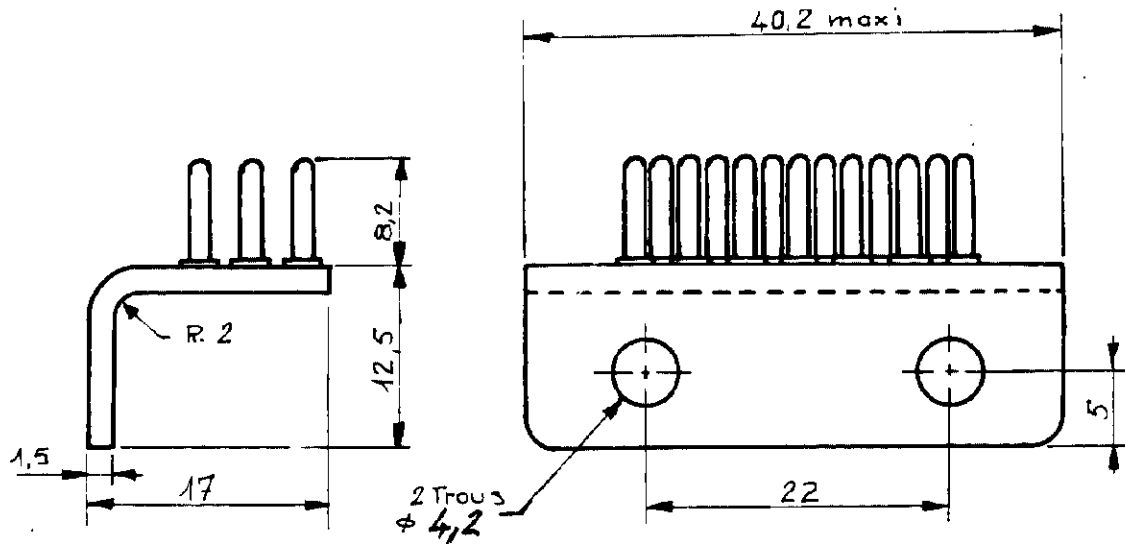

NUMERO
C-131436

LES COTES SONT DONNEES EN mm ET NE DOIVENT PAS ETRE RELEVÉES A L'ÉCHELLE SUR LE DESSIN.

© 1968 BY AMP INCORPORATED. ALL RIGHTS RESERVED. AMP PRODUCTS COVERED BY PATENTS AND/OR PATENTS PENDING.

DESSIN CLIENT
UNIQUEMENT POUR RÉFÉRENCES

MATIÈRE ET FINITION
Platine : laiton étamé
Broches : laiton doré

AMP

DE FRANCE PONTOISE

95
CLASSE

DIMENS - FIL ISOLANT TYPE

TOLÉRANCES SAUF INDICATION : 0.3 ÉCHELLE : 2/1 LOC : FA NO : C.131436 REV : 0

PLATINE 20 BROCHES

710	IND	CHANGEMENT	DES	VER	DATE
	DESSINE : J. JOLY 3 VII-68		APPROUVE		
	VERIFIE				